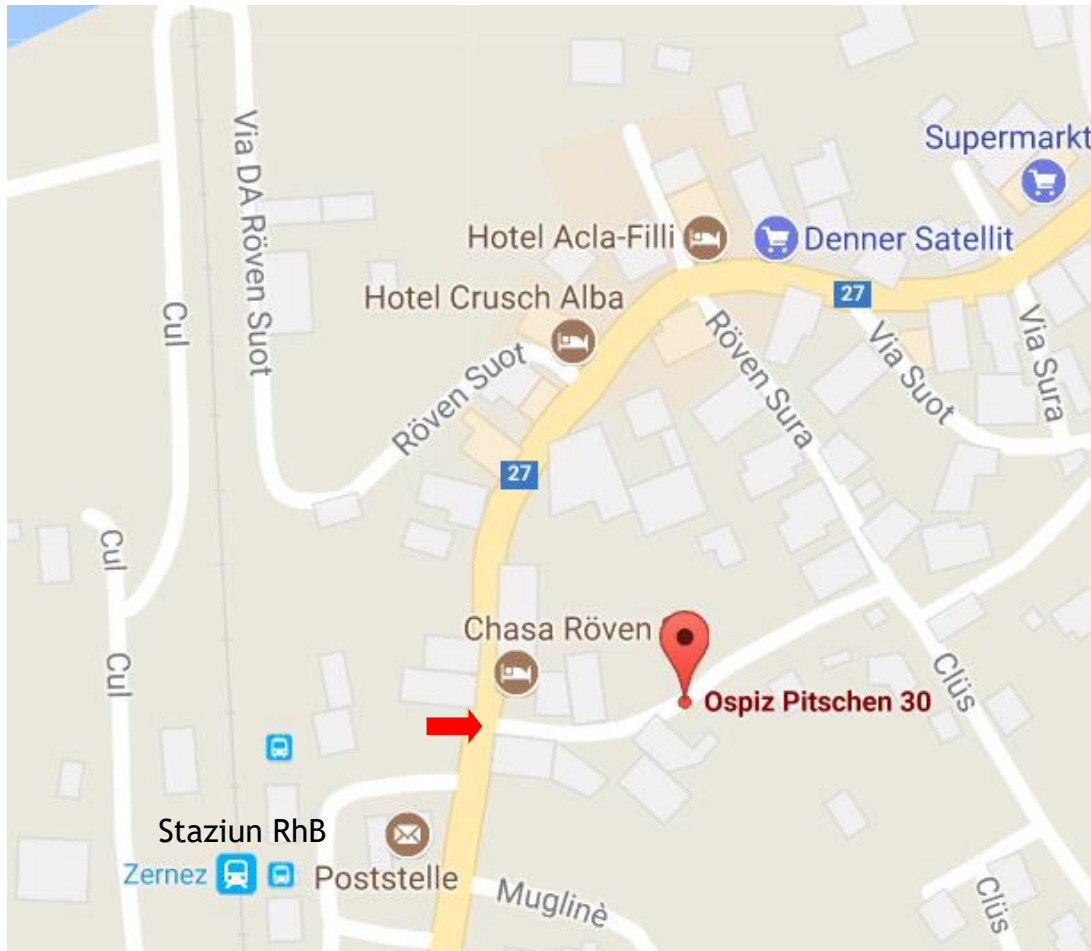

Plan dal lö e descripziun sco arrivar

Atelier - Galerie Elena Denoth

Ospiz Pitschen 30
7530 Zernez
tel. 081 856 12 90 / ntl. 079 721 69 42

▼
Zuoz / San Murezzan

- **Arrivond da Scuol/Susch (Engiadina bassa):**
Passar sün la via maistra tras cumün in direenziun San Murezzan. Avant sco arrivar pro la piazza da la posta/staziun ir a schnestra in la via „Davo Röven“, davo 120 m a dretta da la via as rechatta la chasa no. 30 „Ospiz Pitschen“ (gronda piazza davant la chasa cun sgrafitto in culurs).
- **Arrivond da San Murezzan/Zuoz (Engiadin'Ota):**
Entrar in cumün sün la via maistra, al principi vis-a-vis la piazza da la posta/staziun ir a dretta in la via „Davo Röven“, davo 120 m a dretta da la via as rechatta la chasa no. 30 „Ospiz Pitschen“ (gronda piazza davant la chasa cun sgrafitto in culurs).